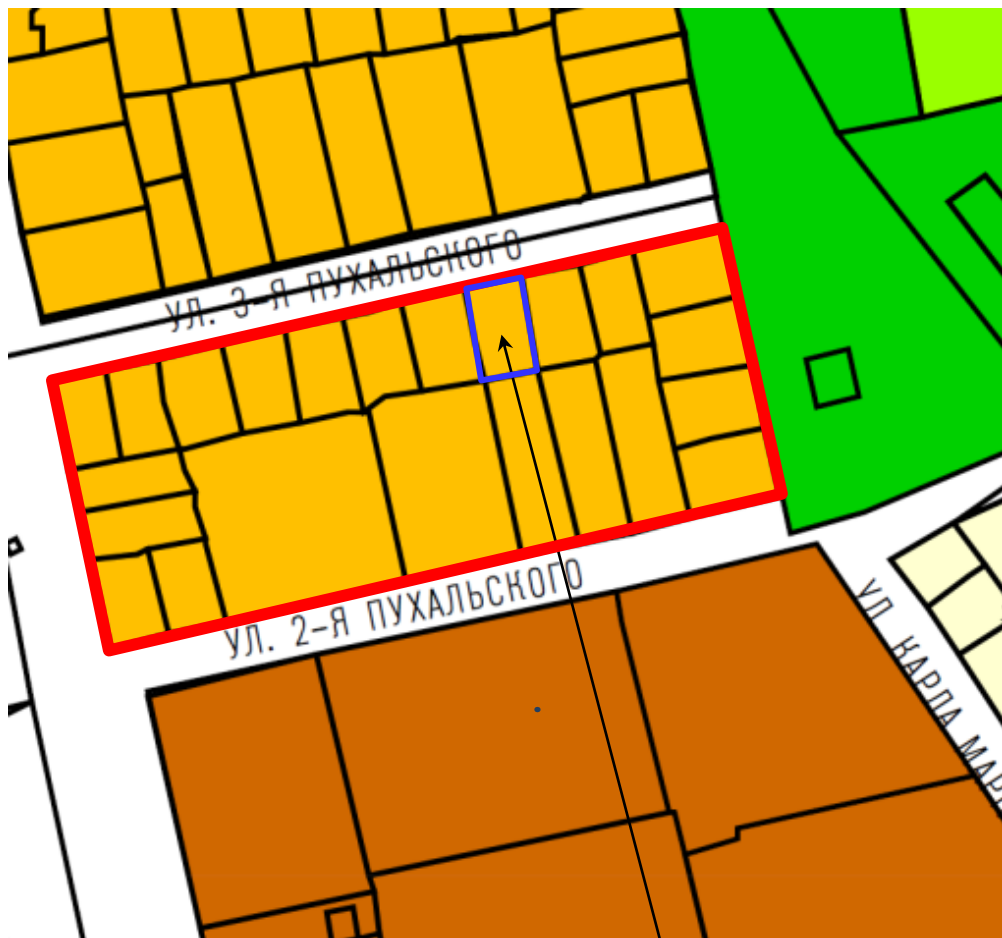

**ФРАГМЕНТ КАРТЫ ГРАДОСТРОИТЕЛЬНОГО ЗОНИРОВАНИЯ
ГОРОДА ТВЕРИ**

Границы территориальных зон

Правил землепользования и застройки города Твери, утверждённых решением
Тверской городской Думы от 02.07.2003 № 71

земельный участок с кадастровым
номером 69:40:0300069:5
(обращение правообладателей
земельного участка)

Ж-3. Зона среднетажной жилой застройки
(не выше 8 этажей)

**Фрагмент основного чертежа генерального плана города Твери,
утверждённого решением Тверской городской Думы от 25.12.2012 № 193(394)
(ред. от 03.07.2019 № 108)**

Зона малоэтажной жилой застройки